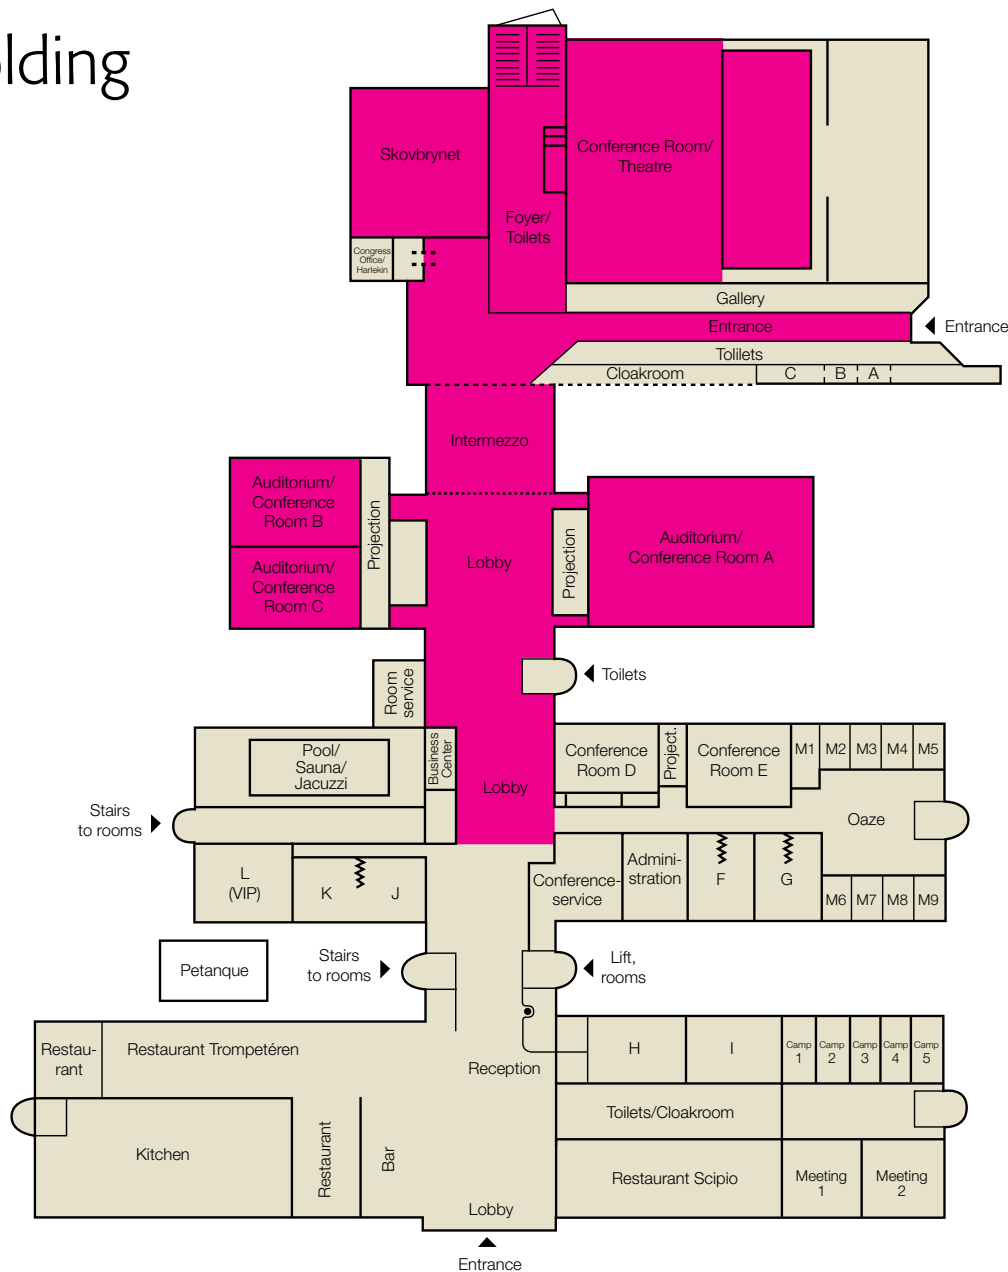

Hotellet er placeret i naturskønne omgivelser tæt på sø og skov. Det er nemt at komme til og fra, og vi tilbyder gode parkeringsmuligheder med mere end 400 gratis p-pladser. Vi har 180 lækre værelser og har du brug for flere værelser, så er der yderligere 500 i gå-afstand fra hotellet.

Svømmearbøjt tryksag 541-510

Comwell Kolding

Comwell Kolding – det helt rigtige sted for dine udstillinger

Med Kolding Teater som en integreret del af Comwell Kolding finder du både plads og faciliteter til udstillinger, events, konferencer, kongresser og møder for helt op til 1.000 deltagere.